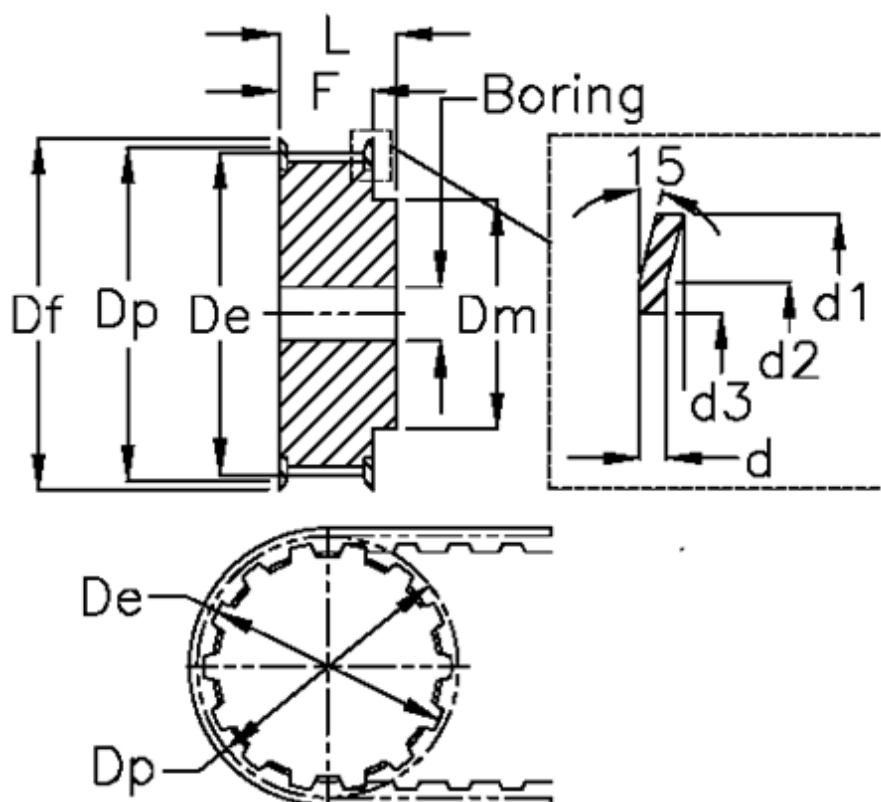

Varenummer: 60415221014  
 Beskrivelse: Tandremskive 21 AT5 14/2

## Mål

d = 1	F = 15
d1 = 25	Flangetype = F08
d2 = 21.5	Forboring = 4
d3 = 15	L = 21
De = 21.05	Rembredde = - 10 mm
Df = 25	Tandantal = 14
Dm = 14	Type = AT5
Dp = 22.29	V•gt = 0.019